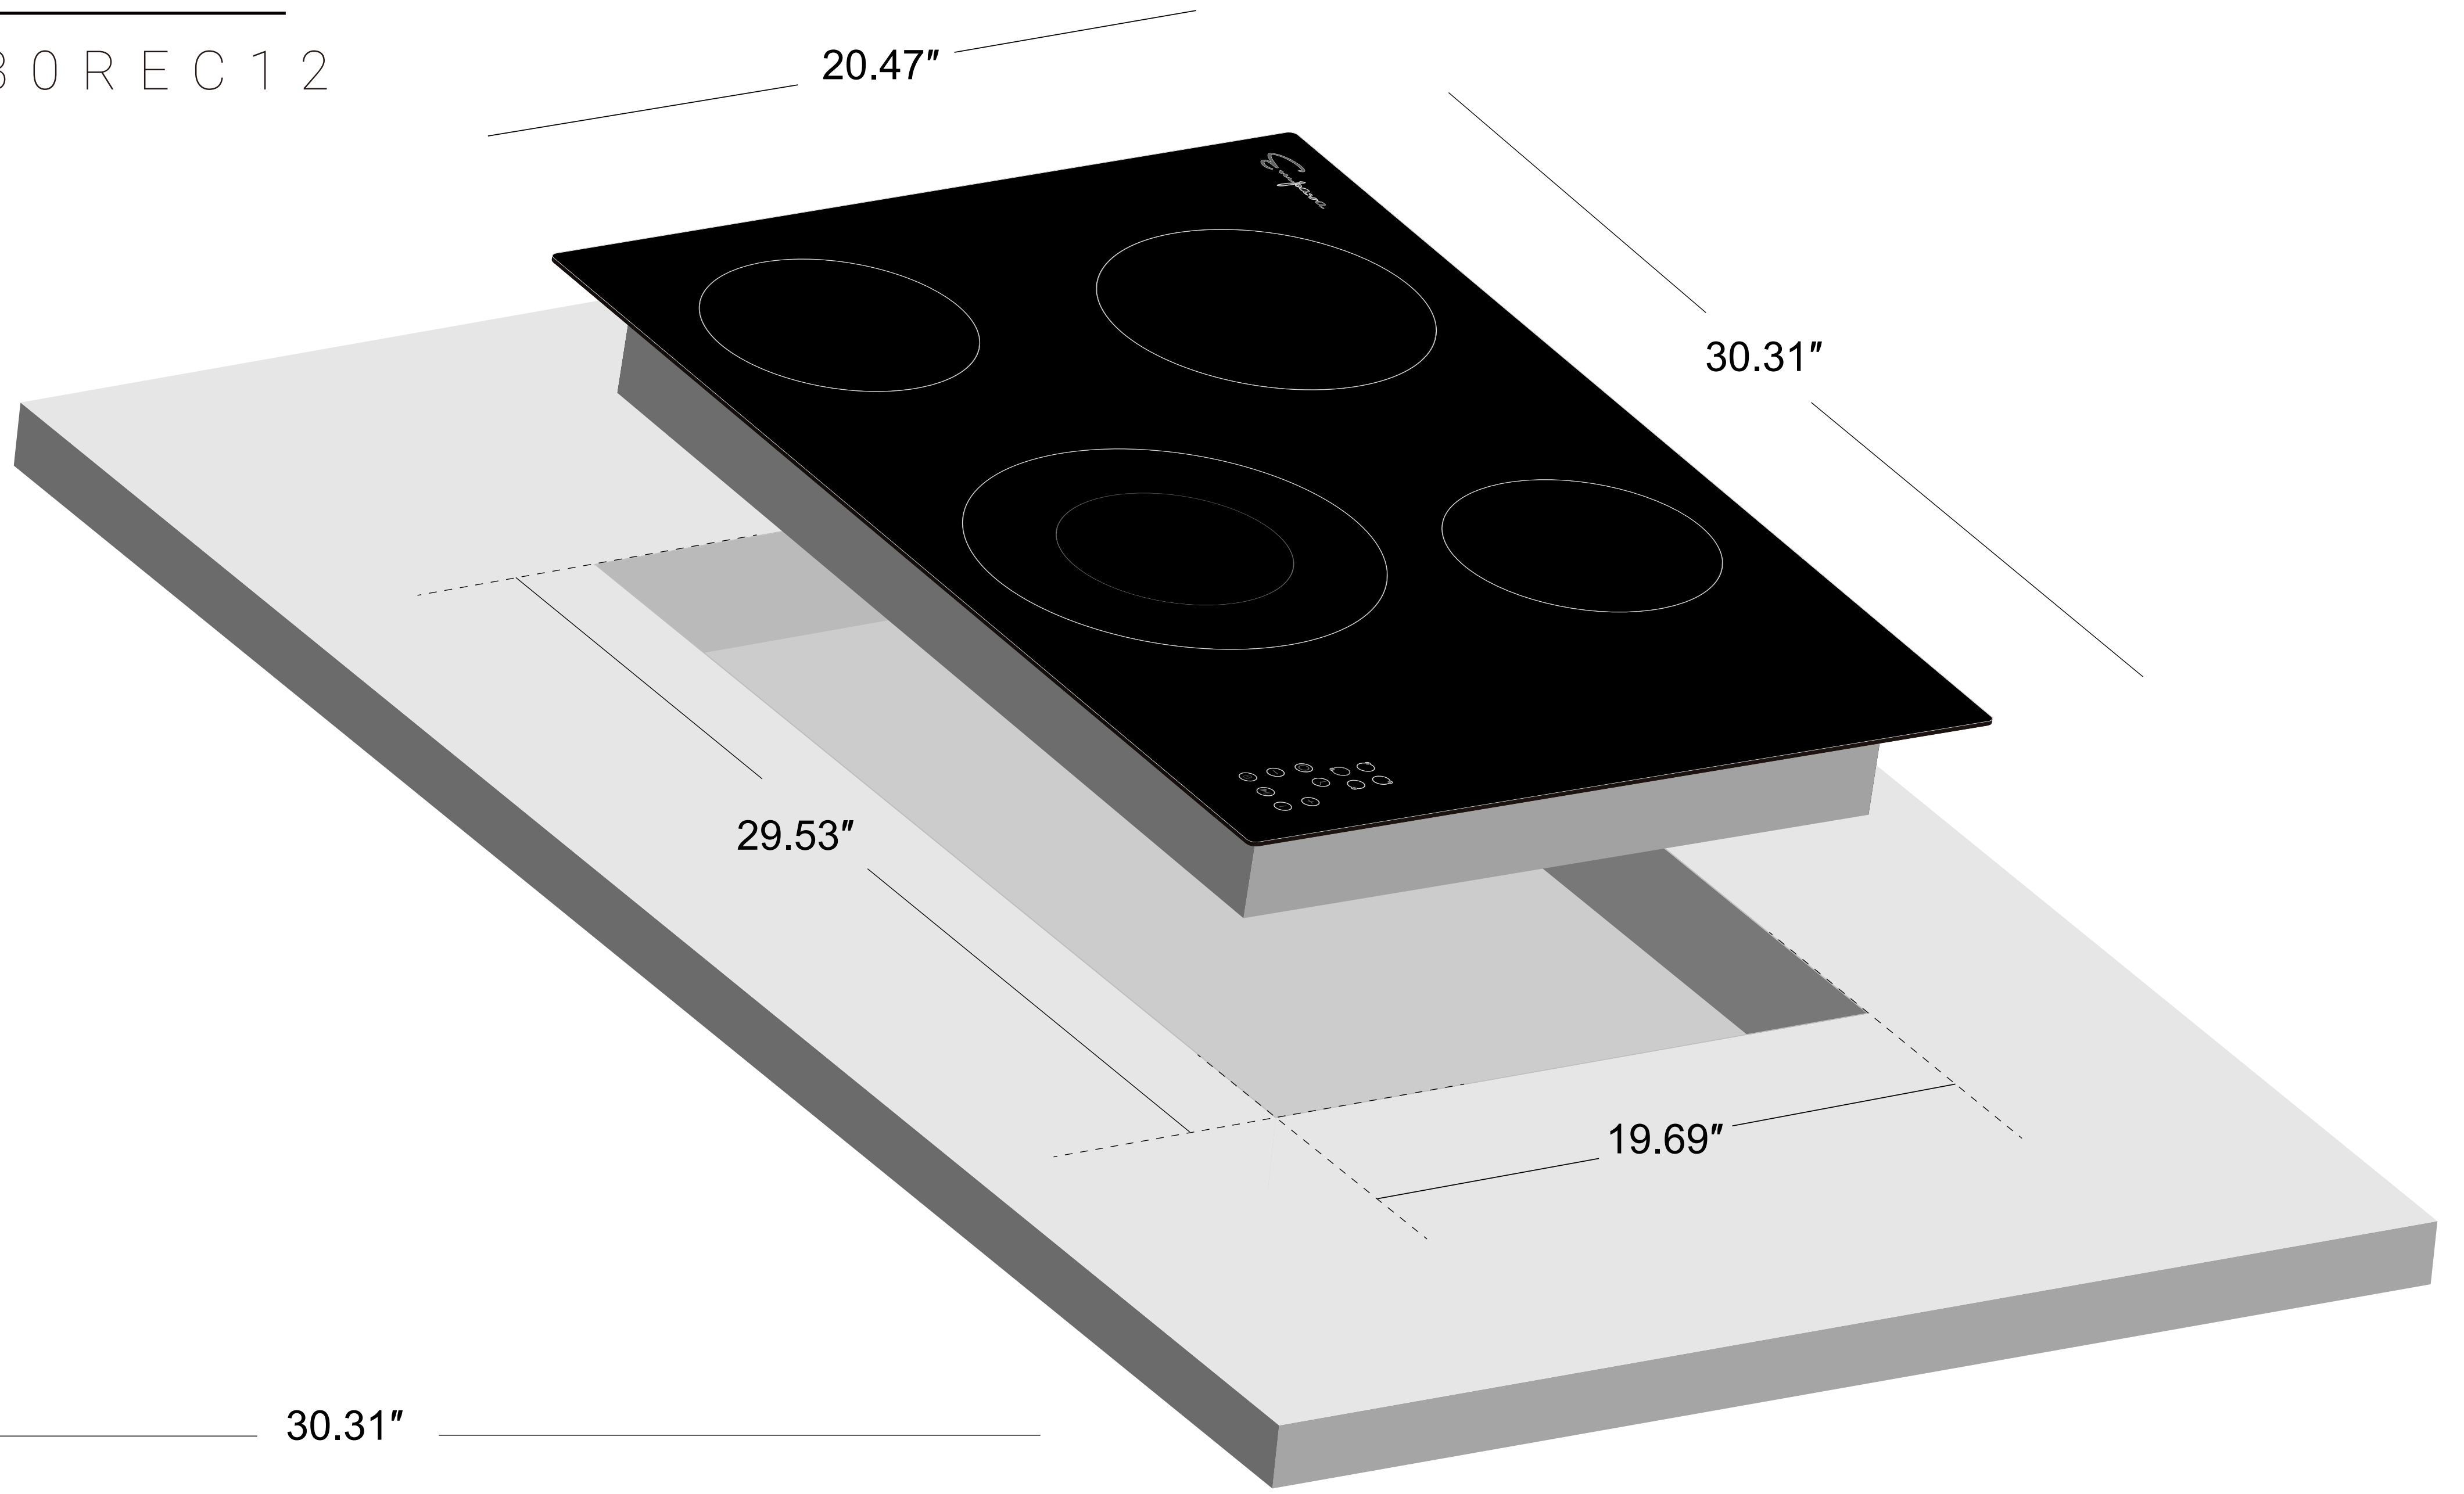

PRODUCT SIZE

EMPV-30REC12

30.31"