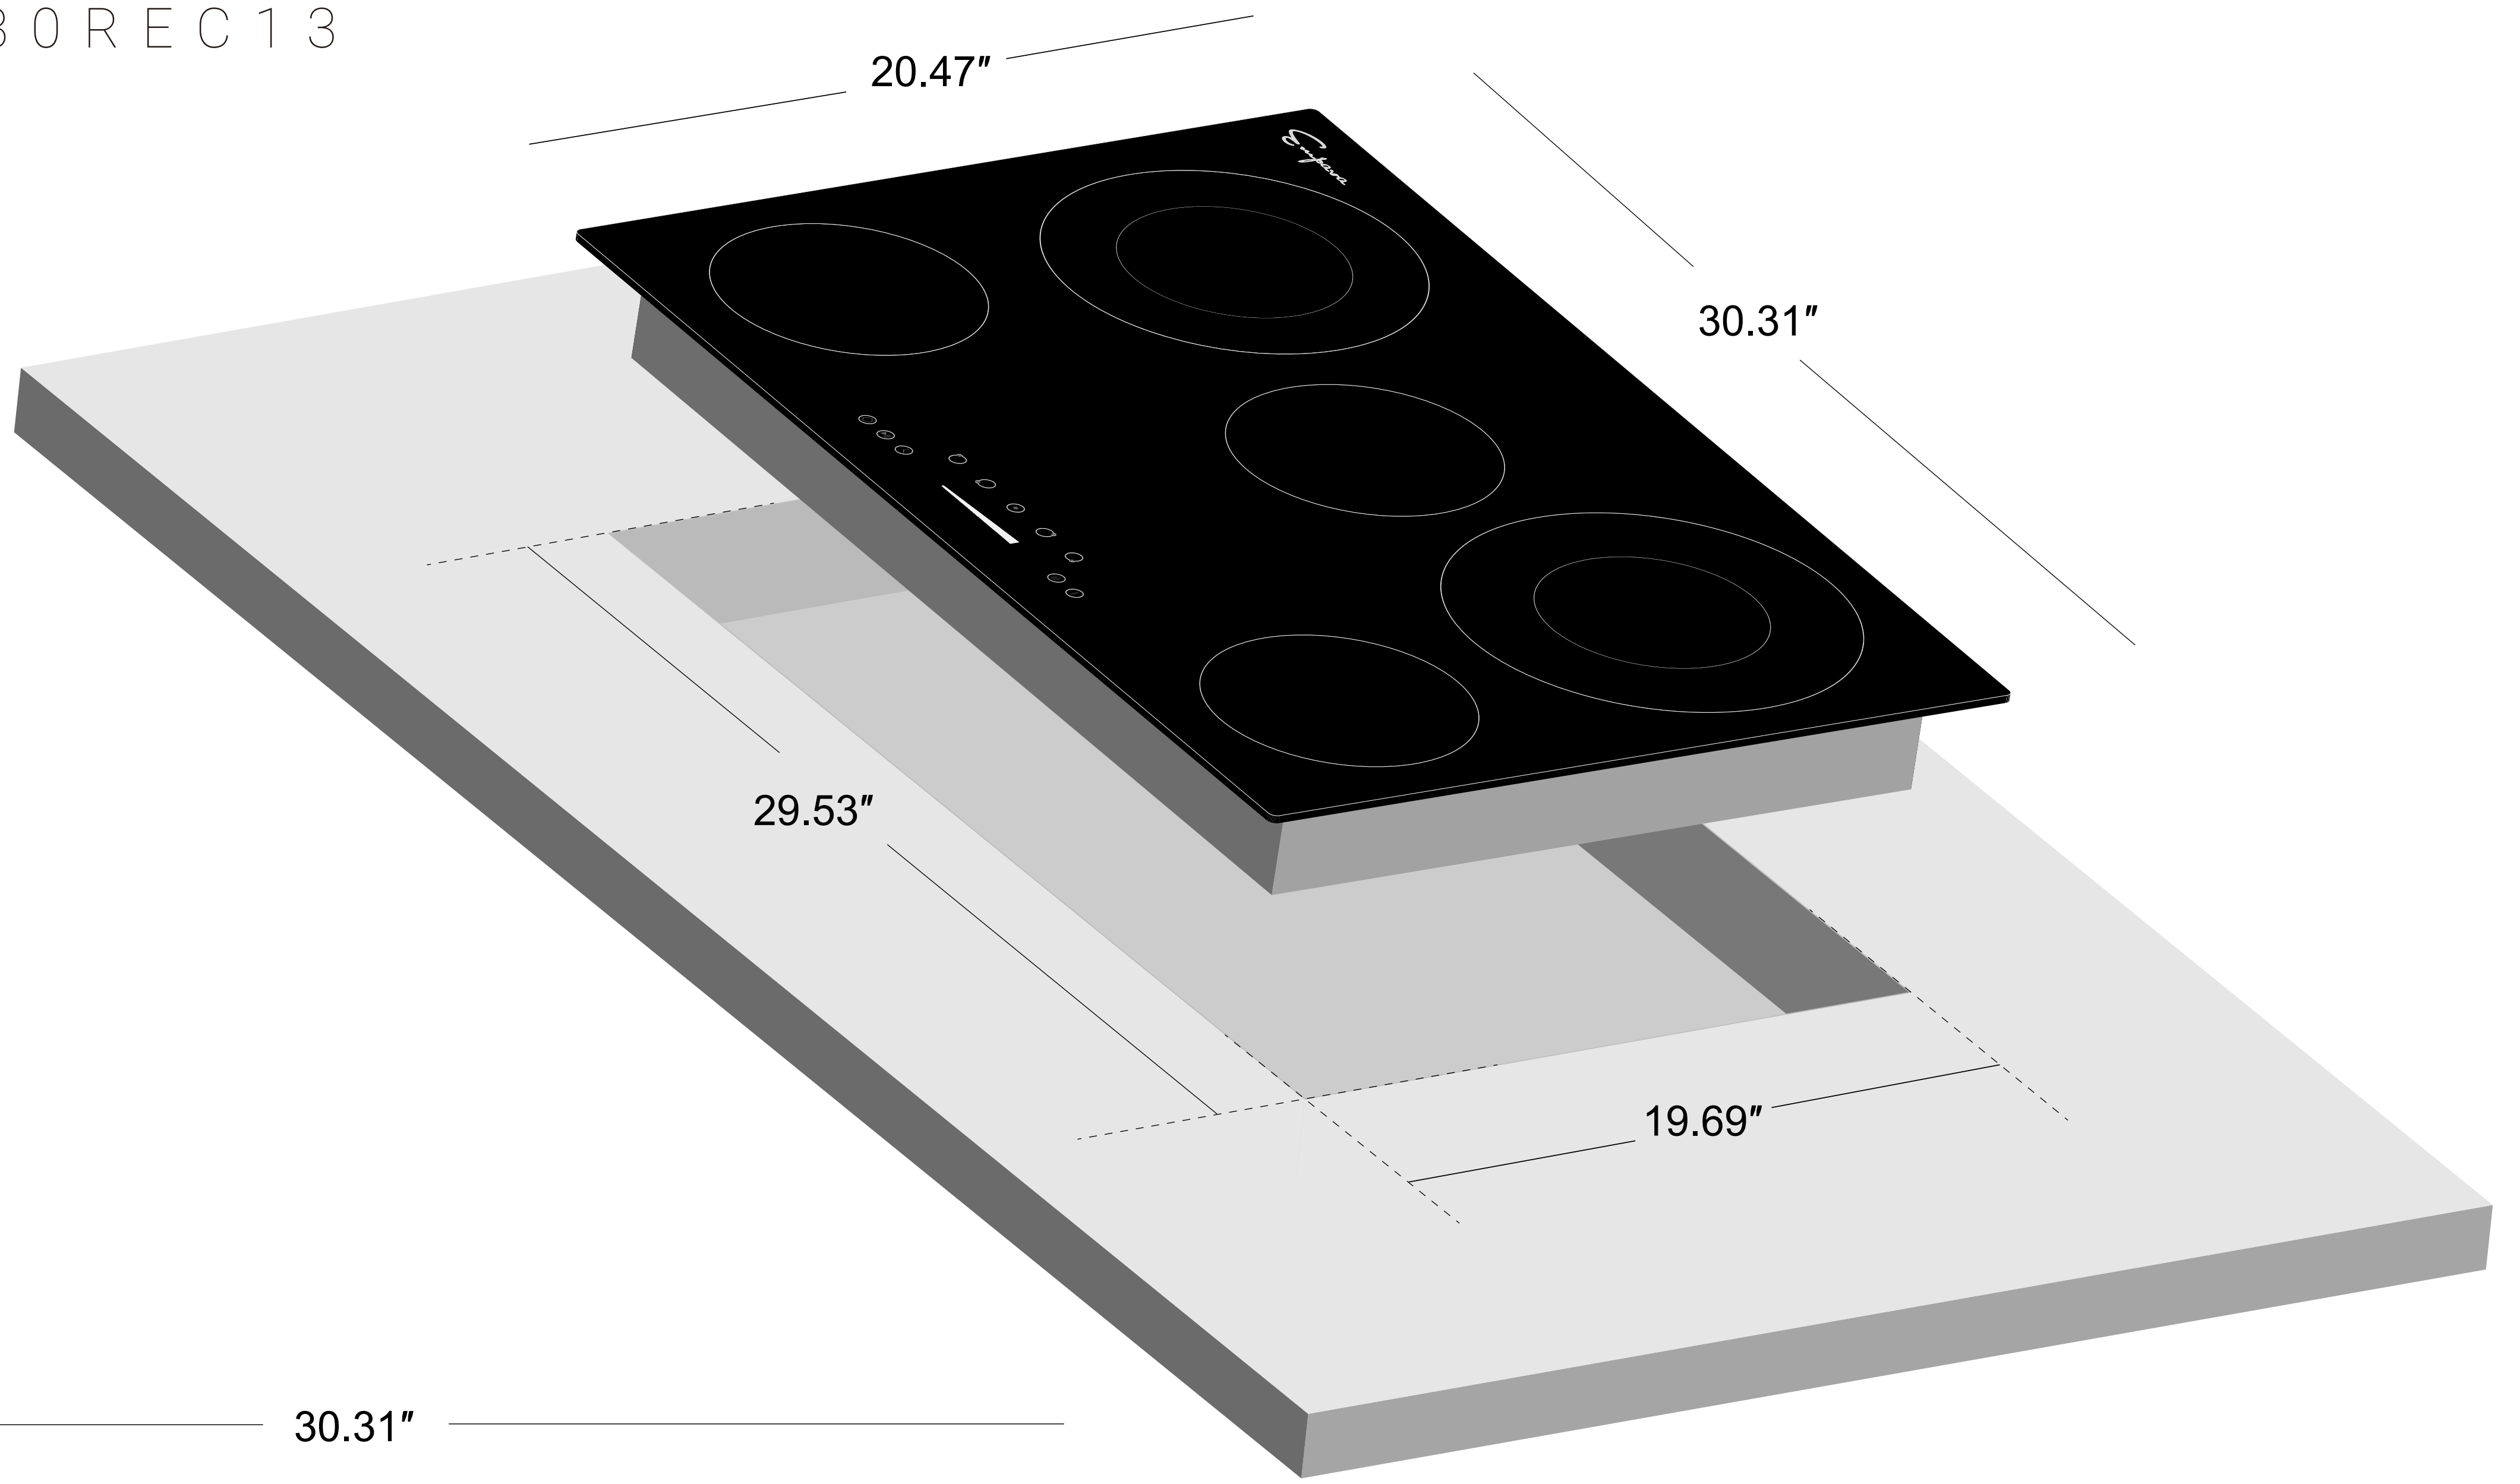

PRODUCT SIZE

EMPV-30REC13

30.31"